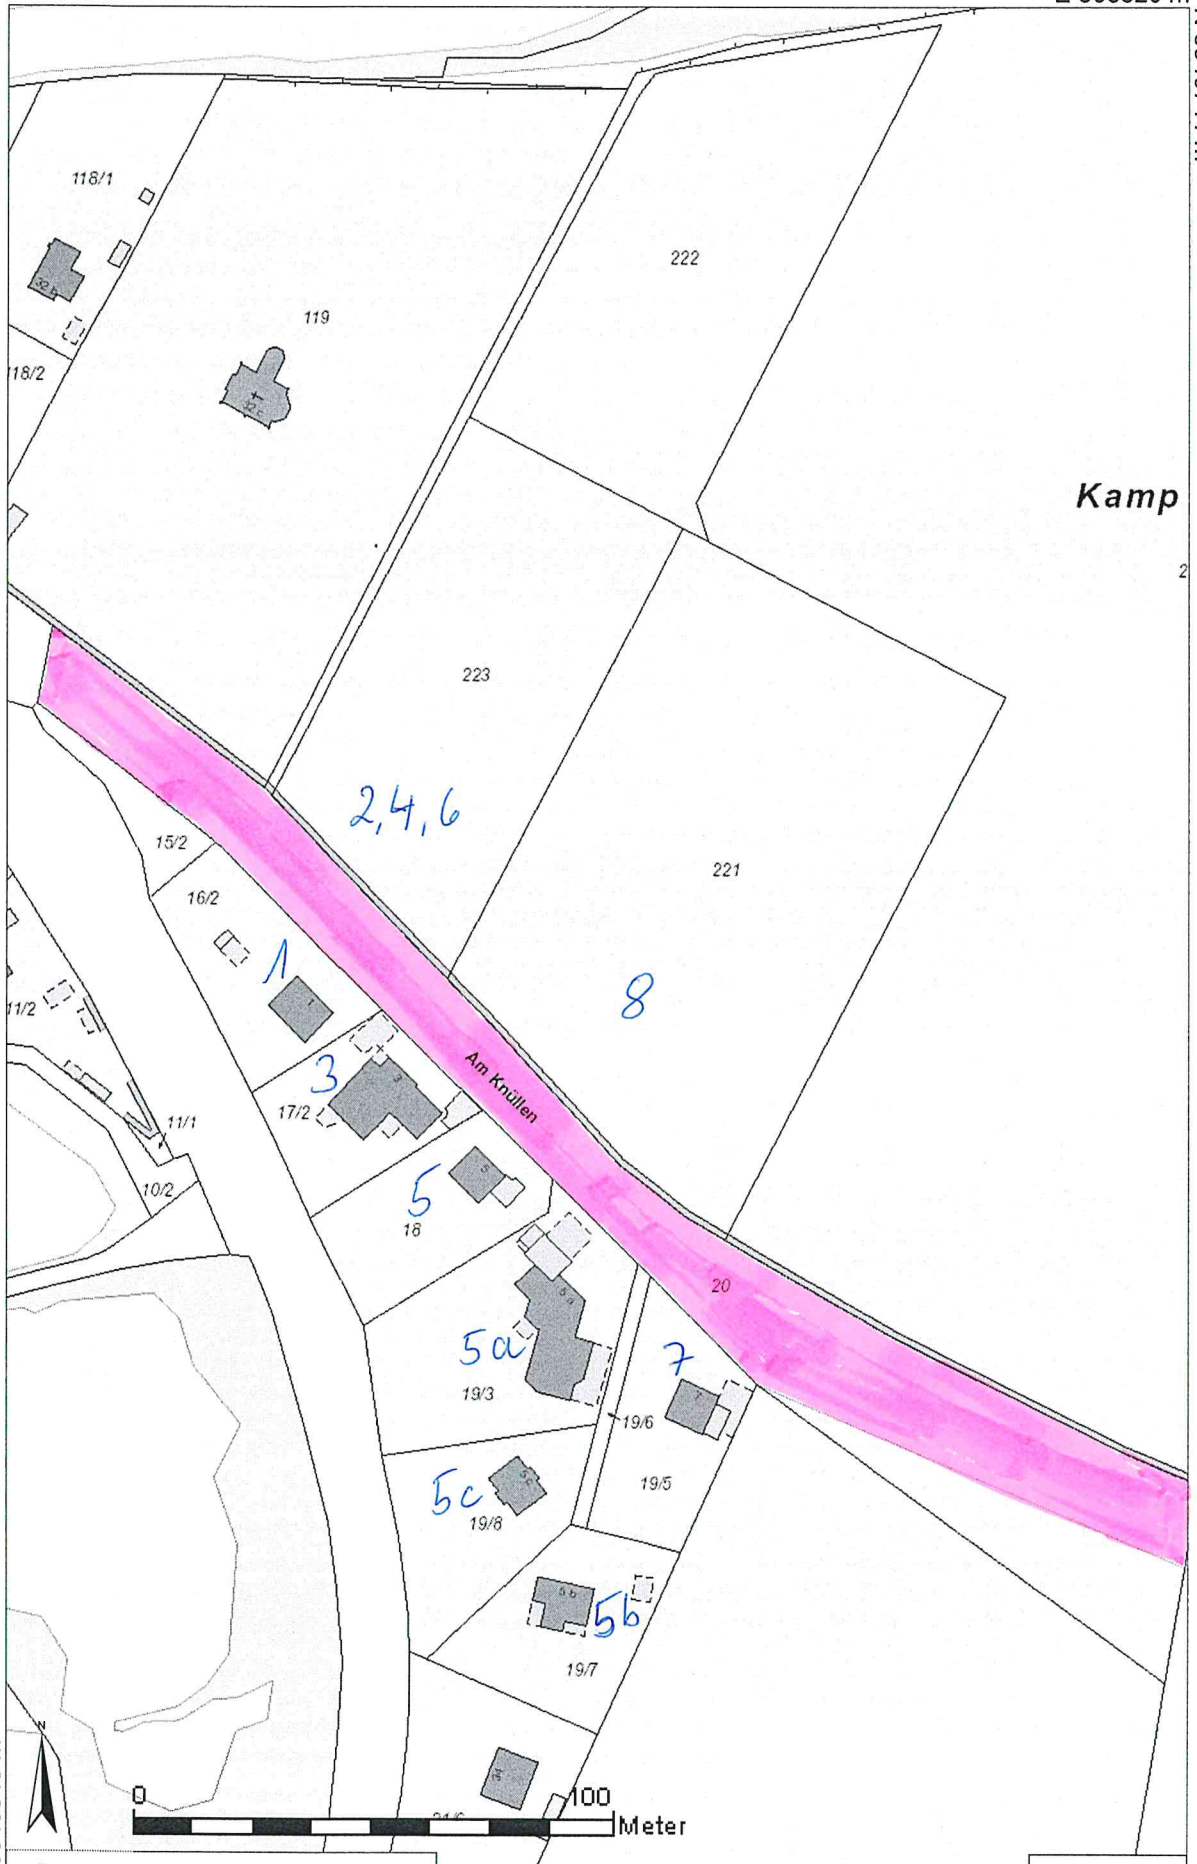

E 608820 m

N 5940741 m

Kamp

2

N 5940349 m

© 2016 – Alle Rechte vorbehalten

E 608574 m

1:1.500