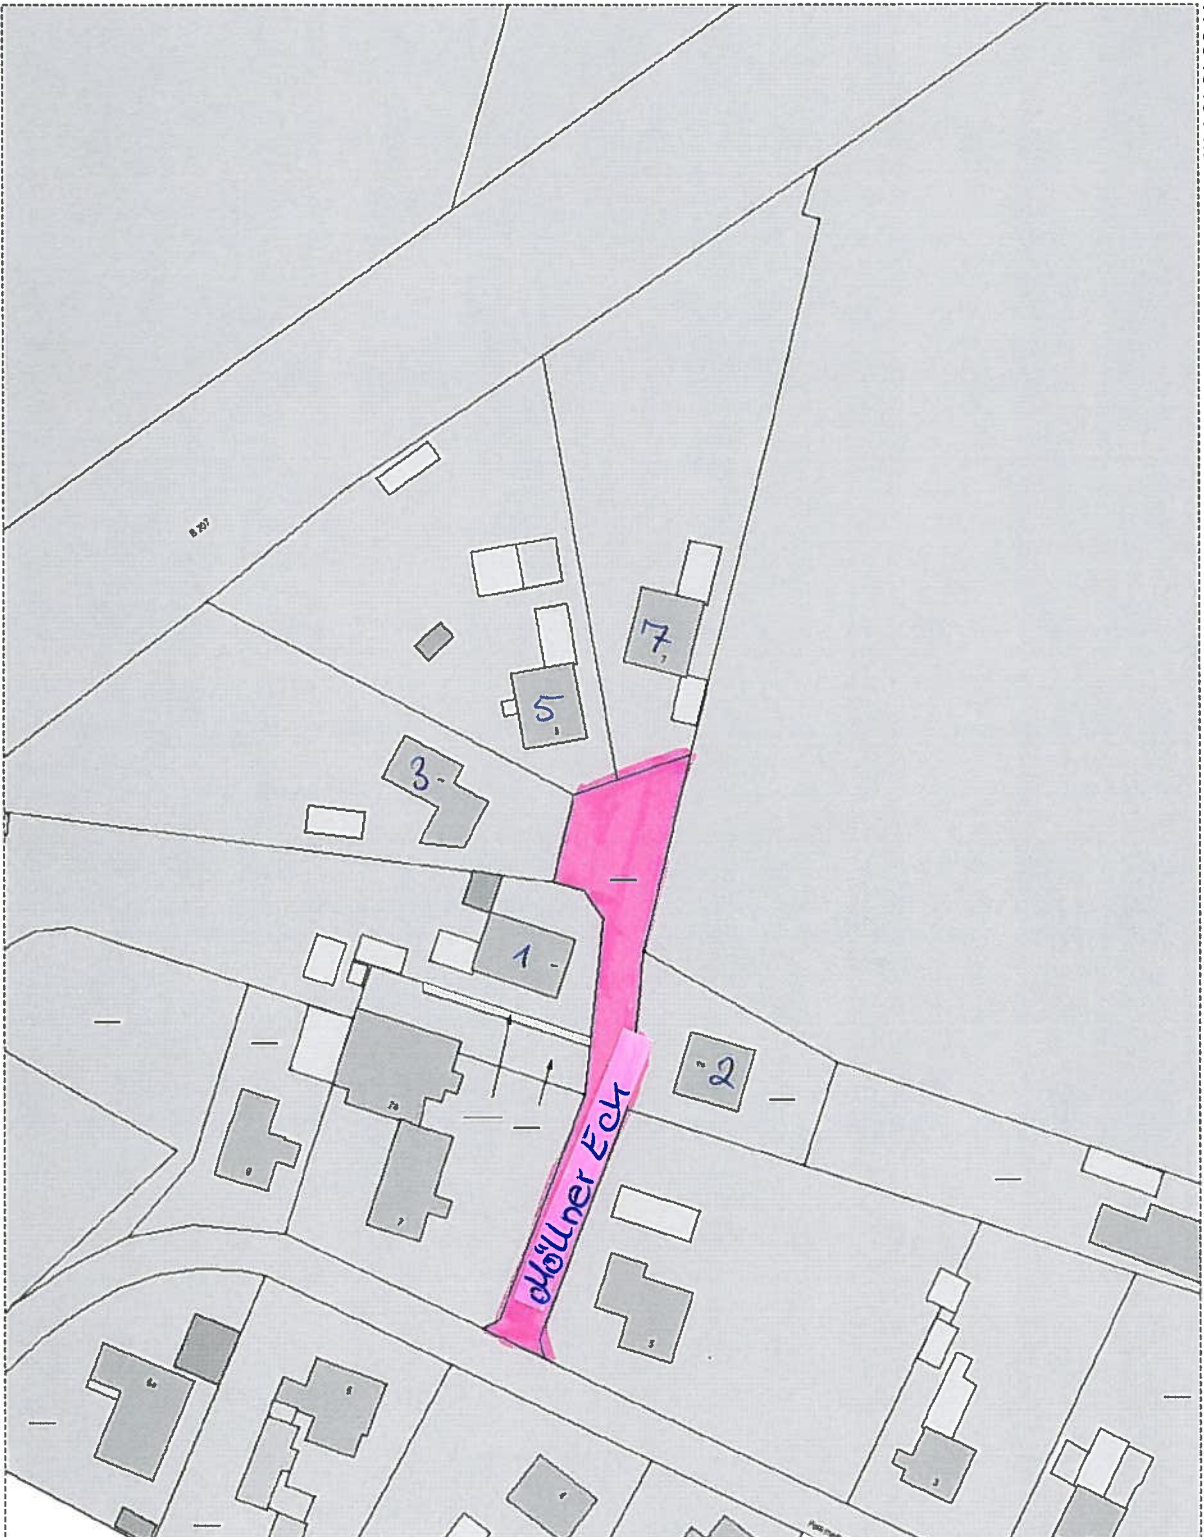

R 3608692 m

H 5943431 m

Titel	Stadt Mölln		
Inhalt	Möllner Eck		
Institution			
Bearbeiter	Johann	Datum	31.01.2012 Maßstab 1 : 981

H 5943175 m

R 3608532 m