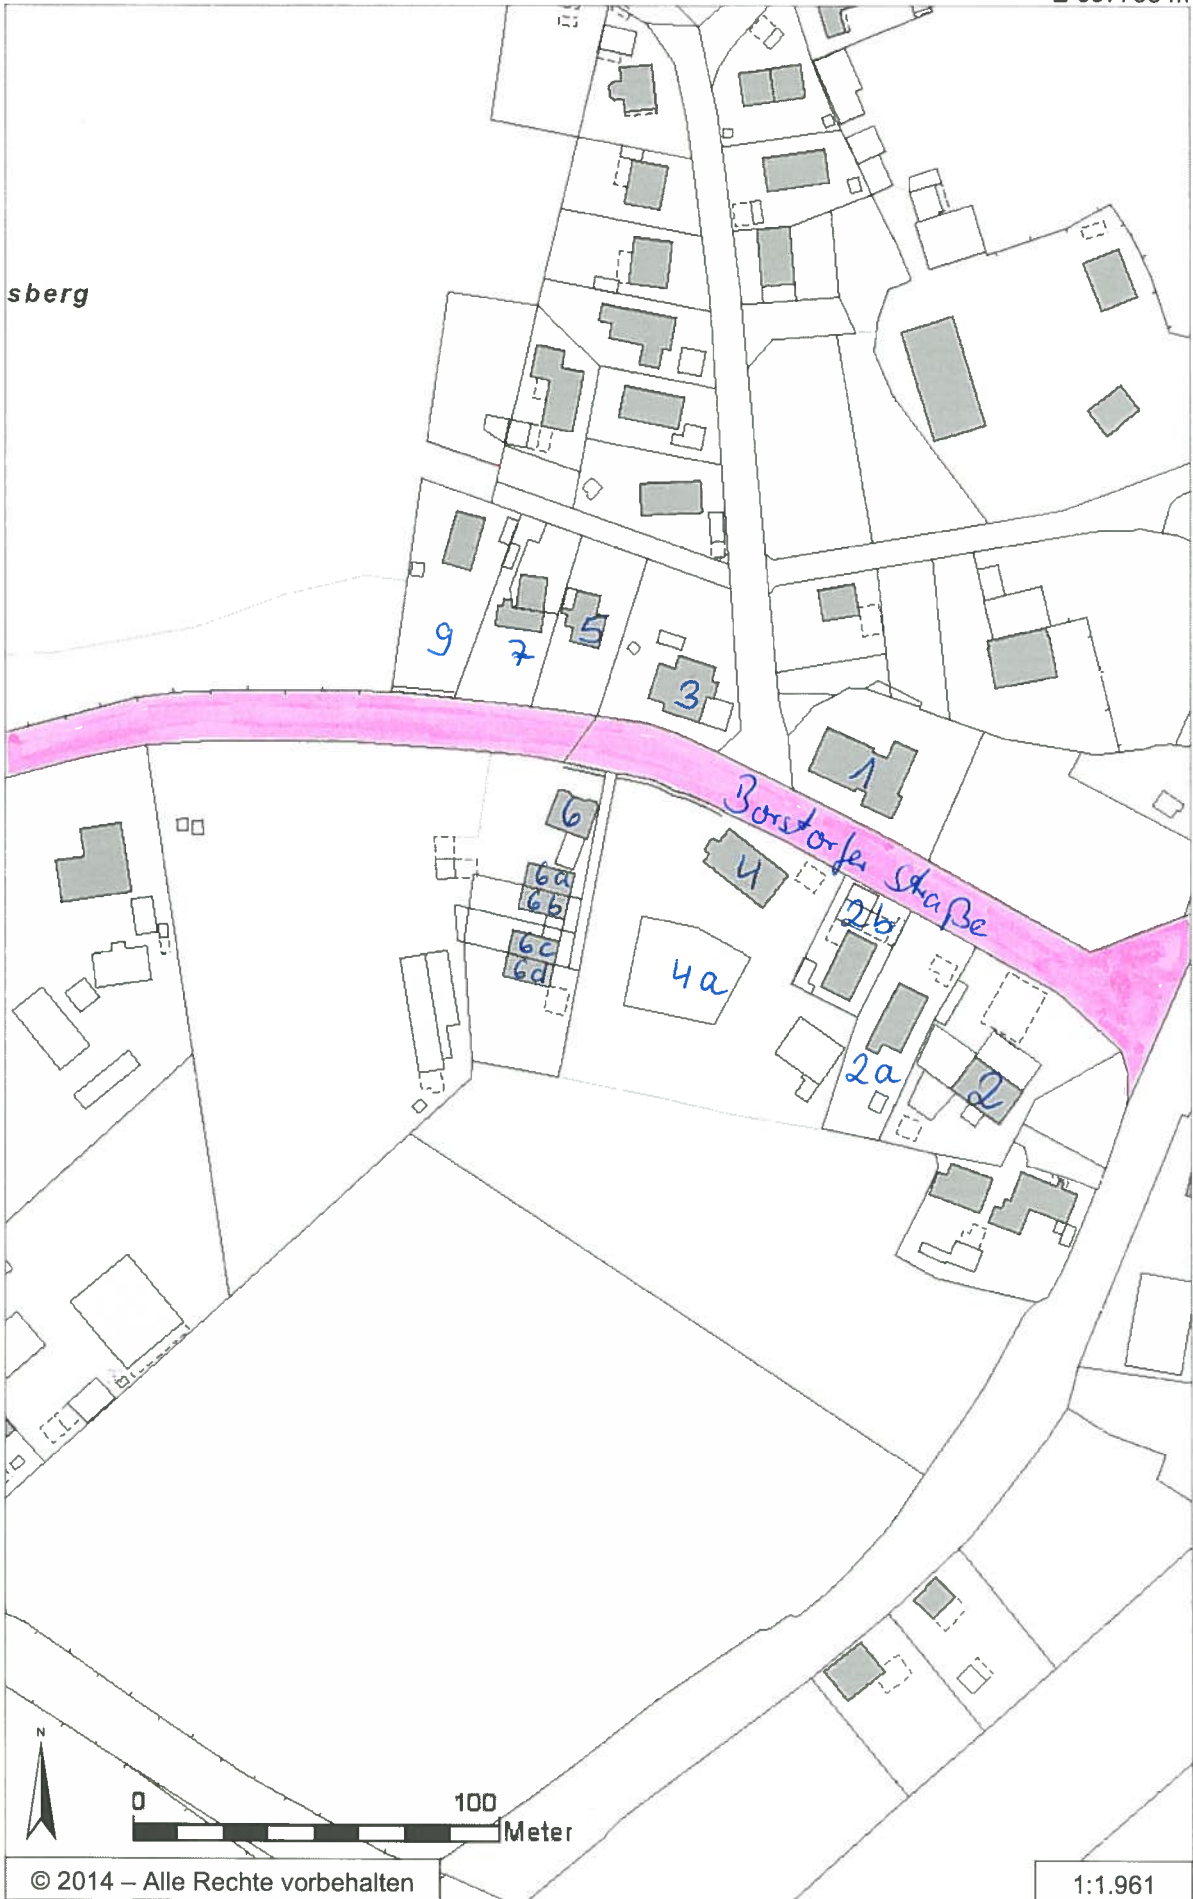

E 607798 m

N 5941136 m

sberg

N 5940624 m

© 2014 – Alle Rechte vorbehalten

1:1.961

E 607476 m

R 3607637 m

H 5943039 m

Titel		Stadt Mölln	
Inhalt			
Inhalt			
Institution			
Bearbeiter	Johann	Datum	31.01.2012
		Maßstab	1 : 1961

H 5942529 m

R 3607315 m