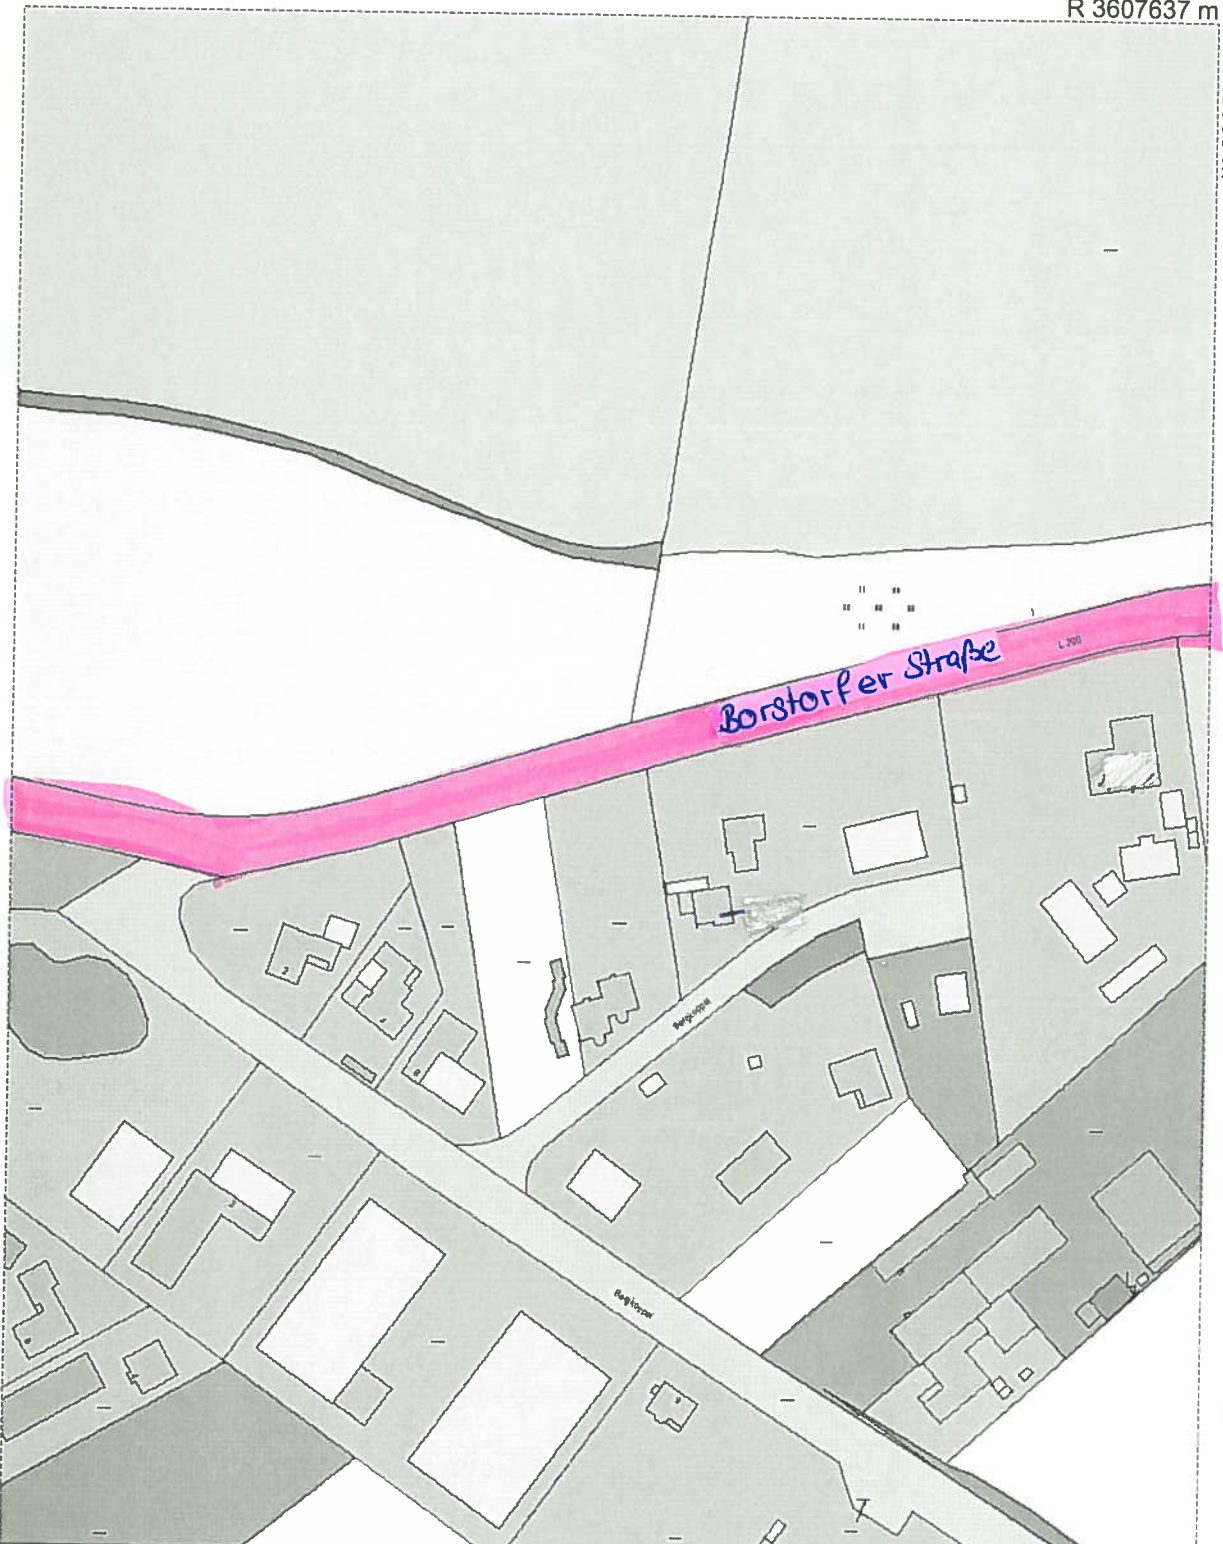

E 607798 m

N 5941136 m

sberg

N 5940624 m

© 2014 – Alle Rechte vorbehalten

1:1.961

E 607476 m

R 3607637 m

H 5943039 m

Titel		Stadt Mölln	
Inhalt			
Inhalt			
Institution			
Bearbeiter	Johann	Datum	31.01.2012
		Maßstab	1 : 1961

H 5942529 m

R 3607315 m