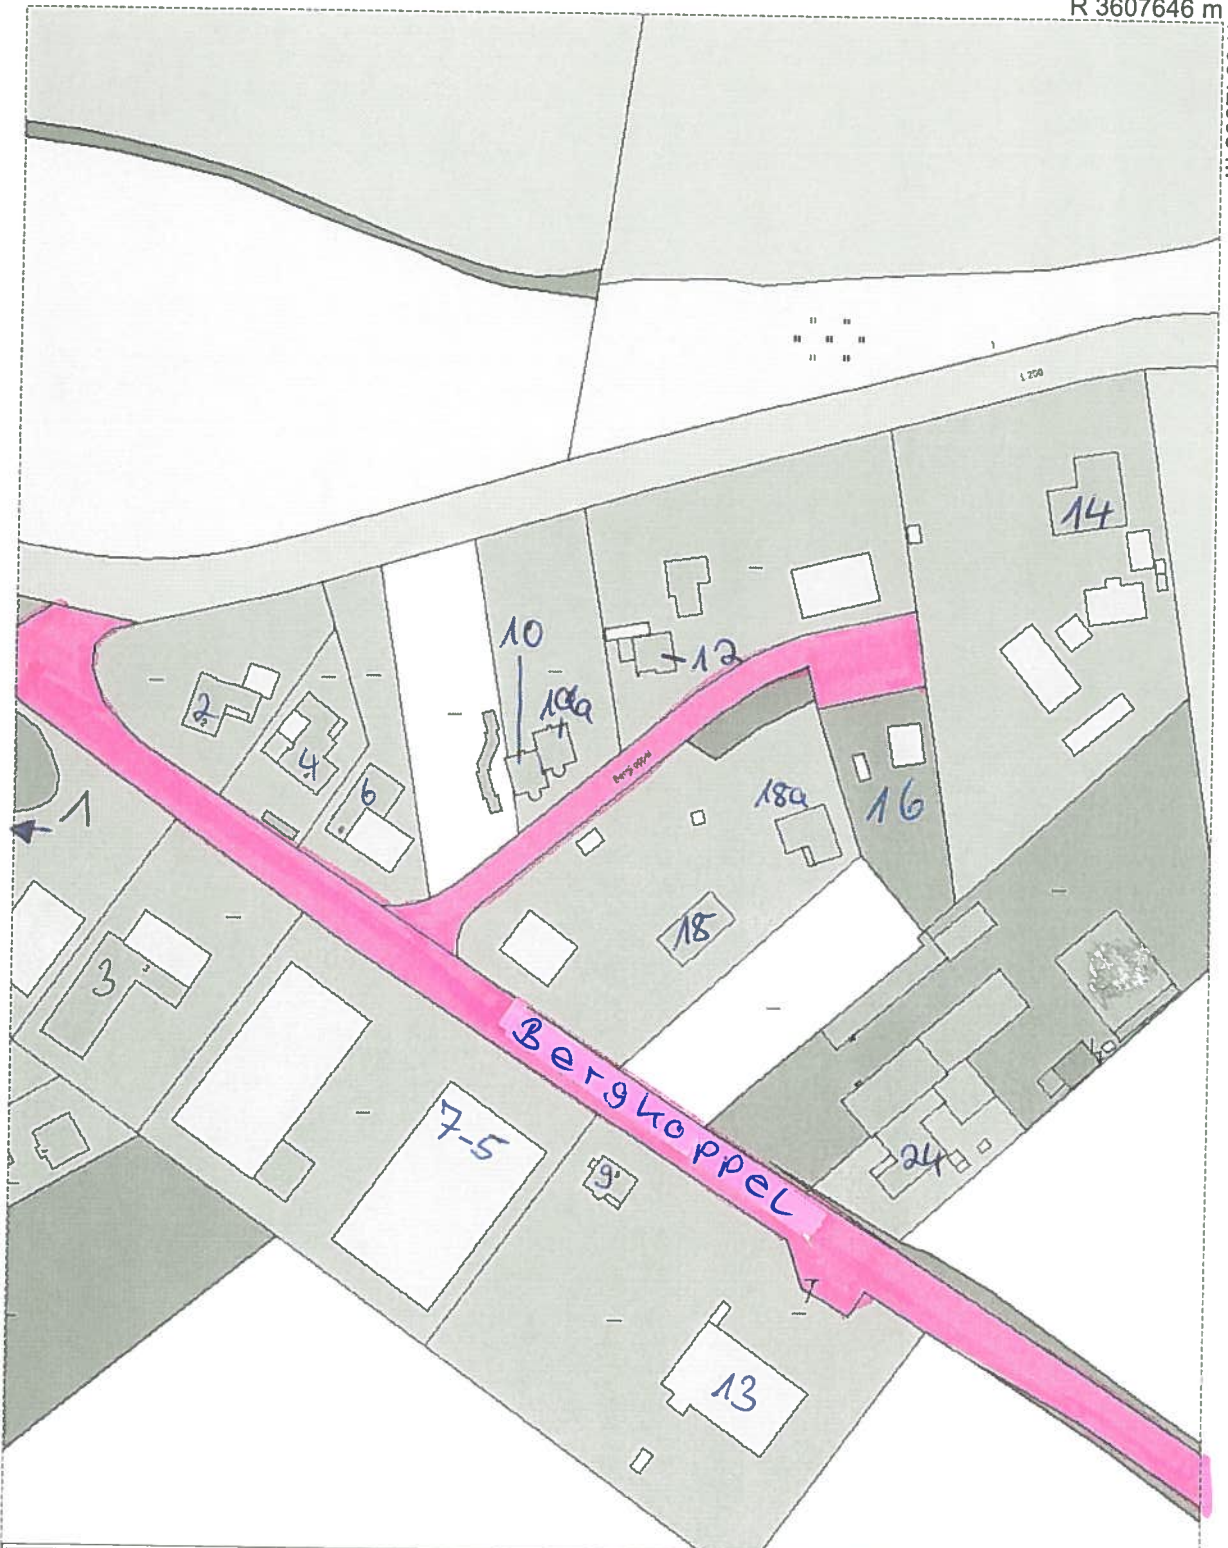

R 3607646 m

H 5942963 m

Titel	Stadt Mölln		
Inhalt	Bergkoppel		
Institution			
Bearbeiter	Johann	Datum	31.01.2012 Maßstab 1 : 1859

H 5942479 m

R 3607342 m