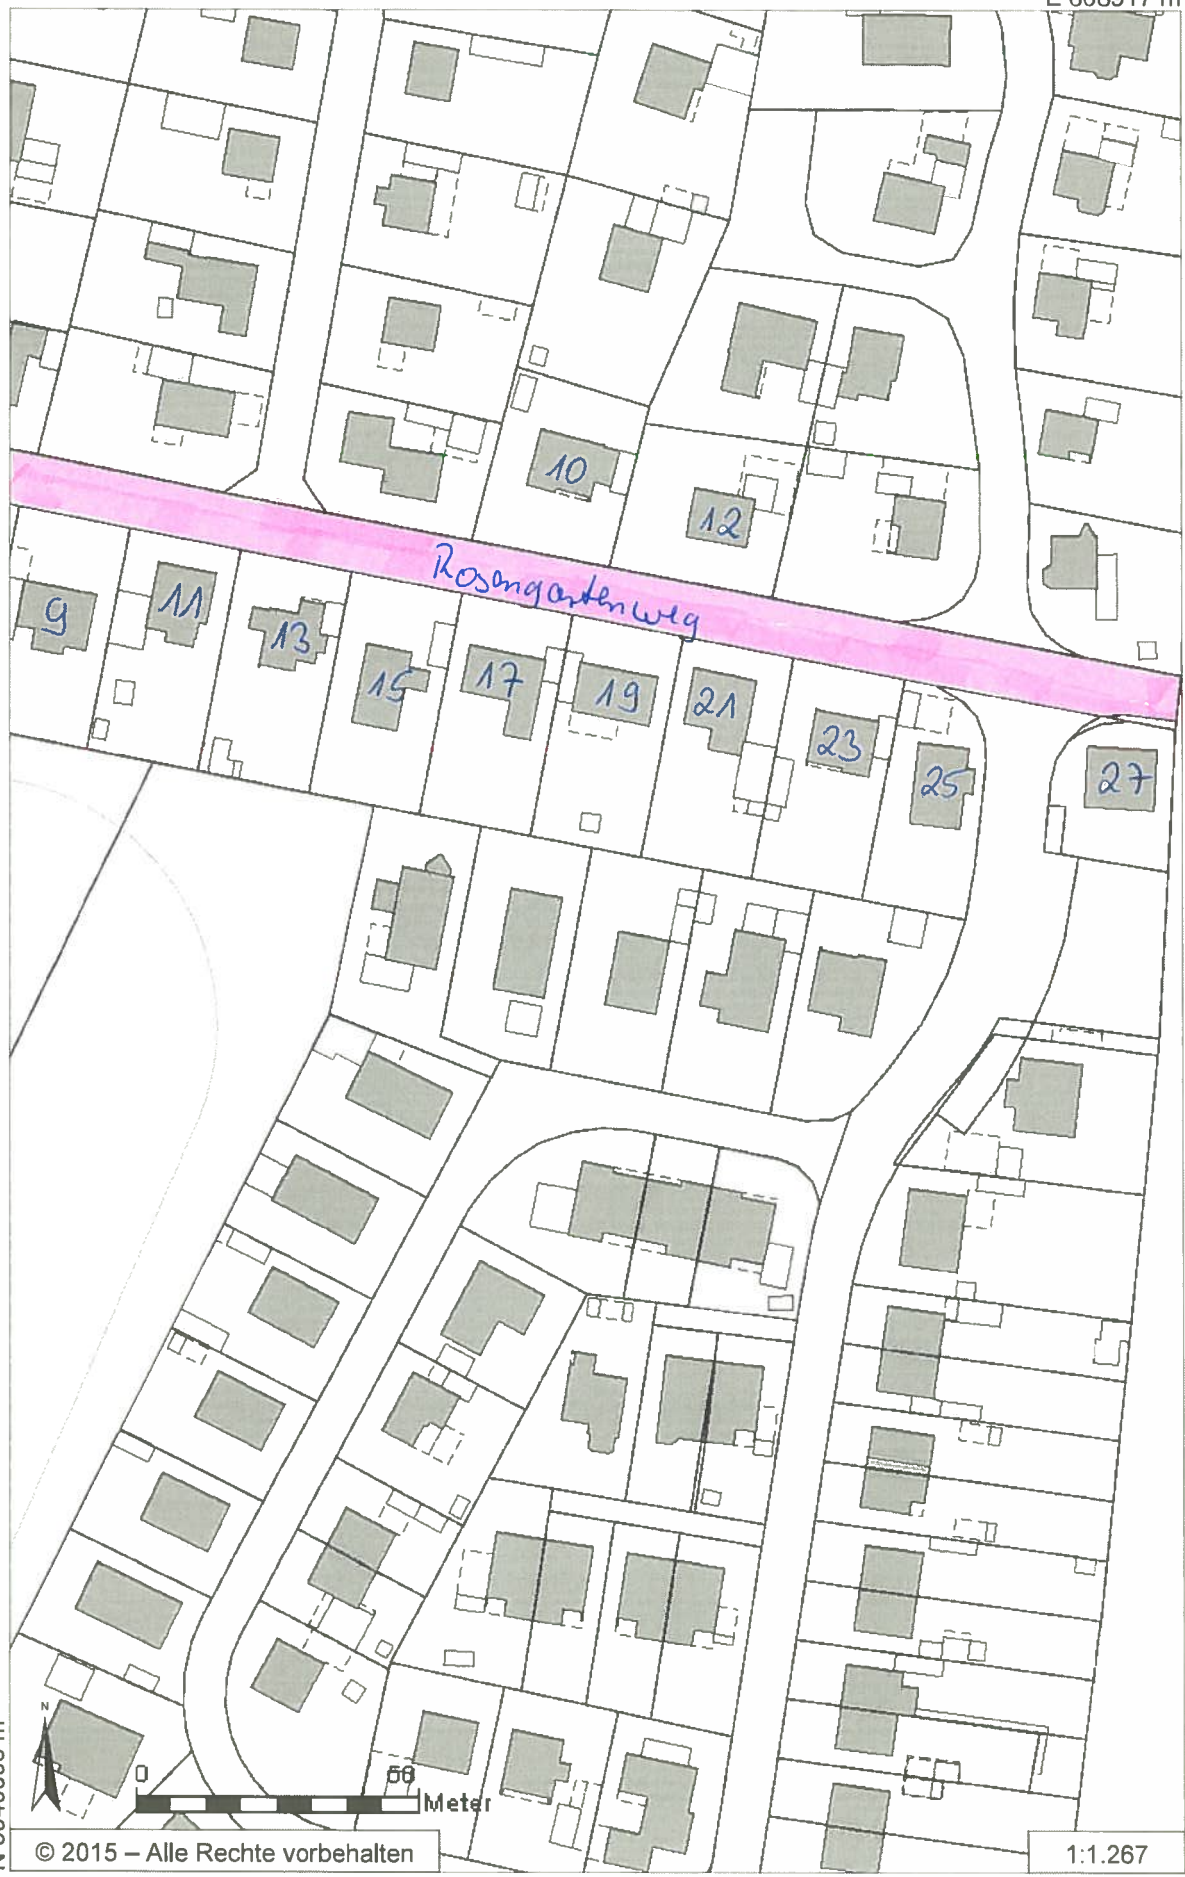

R 3608852 m

H 5943270 m

Titel	Stadt Mölln				
Inhalt	Rosengartenweg				
Institution					
Bearbeiter	Johann	Datum	31.01.2012	Maßstab	1 : 1267

H 5942940 m

R 3608644 m

E 608917 m

N 5941227 m

Rosengartenweg

N 5940896 m

0 50 Meter

© 2015 – Alle Rechte vorbehalten

1:1.267

E 608709 m