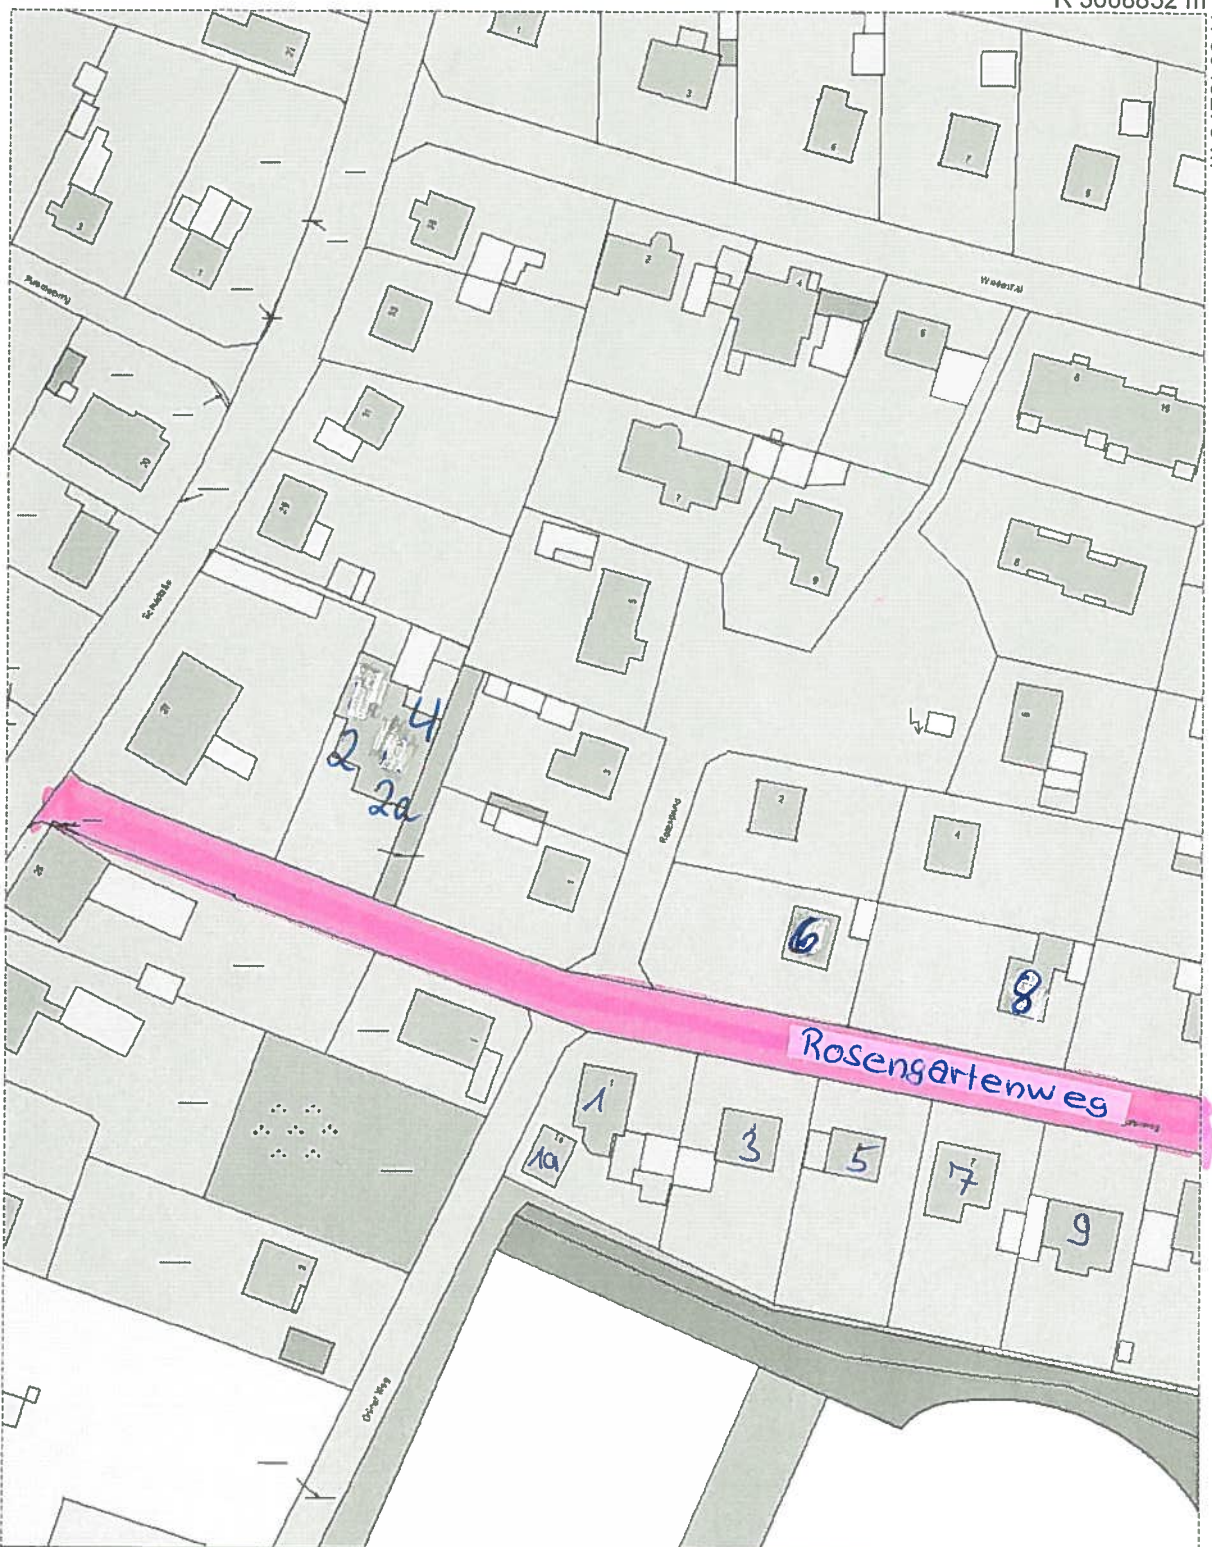

R 3608852 m

H 5943270 m

Titel	Stadt Mölln				
Inhalt	Rosengartenweg				
Institution					
Bearbeiter	Johann	Datum	31.01.2012	Maßstab	1 : 1267

H 5942940 m

R 3608644 m

E 608917 m

N 5941227 m

Rosengartenweg

N 5940896 m

0 50 Meter

© 2015 – Alle Rechte vorbehalten

1:1.267

E 608709 m